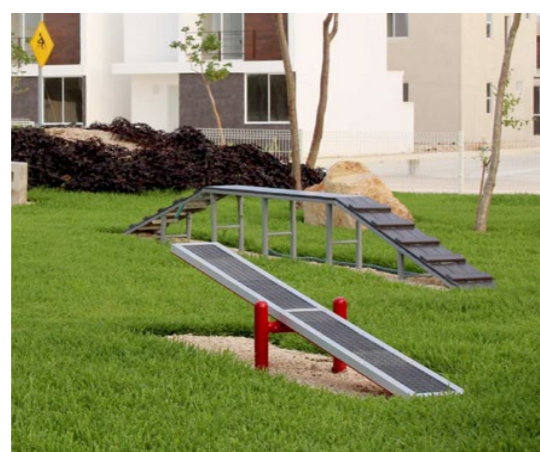

Empresa certificada
en ISO 9001:2015.

IDILIA

PARAÍSO HABITABLE

Instalación

Kilómetro 2.3 Chicxulub, Mérida, Yucatán.

Equipamiento

- Canchas multiusos
- Circuitos caninos
- Resbaladillas
- Sube y baja
- Juegos montables
- Juegos Recreativos
- Superficie amortiguante.